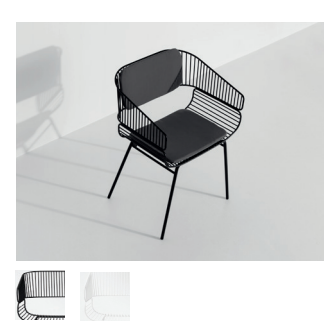

TRAME
AC/AL STUDIO