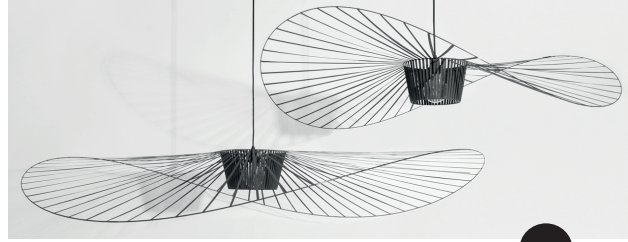

VERTIGO 140 CM ET 200 CM
CONSTANCE GUISSSET

VERTIGO 110 CM
CONSTANCE GUISSSET

LANTERNA
SAM BARON

TIDELIGHT
PIERRE FAVRESSE

GRILLO
ÉLISE FOUIN

FURNITURE

WANDER
AC/AL

FRANCIS
CONSTANCE GUISSSET