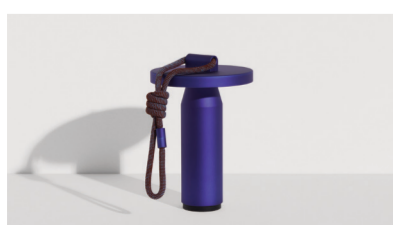

GRAND COUSSIN VIOLET
LARGE CUSHION PURPLE

PETIT COUSSIN SABLE
SMALL CUSHION SAND

PETIT COUSSIN GRIS
SMALL CUSHION GREY

PETIT COUSSIN VIOLET
SMALL CUSHION PURPLE

FROMME

CHAISE
CHAIR

TABOURET HAUT 65CM & 75CM
BAR STOOL 65CM & 75CM

FAUTEUIL LOUNGE
LOUNGE ARMCHAIR

TABOURET
STOOL

TABLE RECTANGULAIRE
RECTANGULAR TABLE

TABLE CARRÉE
SQUARE TABLE

TABLE BASSE
COFFEE TABLE

QUASAR

BLEU
BLUE

VERT
GREEN