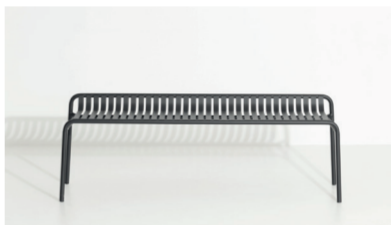

BLANC
WHITE

MARRON ROUGE
BROWN RED

SAFRAN
SAFFRON

VERT BOUTEILLE
GLASS GREEN

BLEU GRIS
GREY BLUE

NOIR
BLACK

	3012 BLUSH		1016 YELLOW		6019 PASTEL GREEN		5002 BLUE		7035 PEARL GREY
	8004 TERRACOTTA		8000 GOLD		6013 JADE GREEN		5020 OCEAN BLUE		DUNE
	2012 CORAL		1015 IVORY		6029 MINT GREEN		5014 PIGEON BLUE		9016 WHITE
	8012 BROWN RED		1017 SAFFRON		6007 GLASS GREEN		5008 GREY BLUE		9005 BLACK

WEEK-END

CHAISE
CHAIR

BRIDGE
BRIDGE

FAUTEUIL
ARMCHAIR

TABOURET HAUT
BAR STOOL

TABOURET
STOOL

BANC SANS DOSSIER
BENCH WITHOUT BACK

BANC
BENCH

SOFA DOUBLE
DOUBLE SOFA

TABLE HAUTE RONDE
HIGH ROUND TABLE

TABLE HAUTE CARRÉE
HIGH SQUARE BISTROT TABLE

TABLE BISTROT RONDE
ROUND BISTROT TABLE

TABLE BISTROT CARRÉE
SQUARE BISTROT TABLE

TABLE CARRÉE
SQUARE TABLE

TABLE CARRÉE PLEINE
PLAIN SQUARE TABLE

TABLE RECTANGLE - MOYEN
MEDIUM RECTANGLE TABLE

TABLE RECTANGLE PLEINE - MOYEN
PLAIN MEDIUM RECTANGLE TABLE

TABLE RECTANGLE - GRANDE
LARGE RECTANGLE TABLE

TABLE RECTANGLE PLEINE - GRANDE
PLAIN LARGE RECTANGLE TABLE