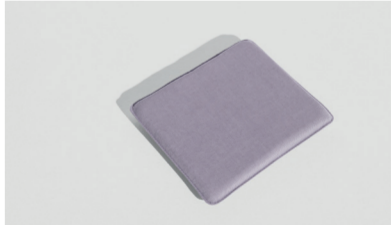

SOFA DOUBLE
DOUBLE SOFA

TABLE HAUTE RONDE
HIGH ROUND TABLE

TABLE HAUTE CARRÉE
HIGH SQUARE BISTROT TABLE

TABLE BISTROT RONDE
ROUND BISTROT TABLE

TABLE BISTROT CARRÉE
SQUARE BISTROT TABLE

TABLE CARRÉE
SQUARE TABLE

TABLE CARRÉE PLEINE
PLAIN SQUARE TABLE

TABLE RECTANGLE - MOYEN
MEDIUM RECTANGLE TABLE

TABLE RECTANGLE PLEINE - MOYEN
PLAIN MEDIUM RECTANGLE TABLE

TABLE RECTANGLE - GRANDE
LARGE RECTANGLE TABLE

TABLE RECTANGLE PLEINE - GRANDE
PLAIN LARGE RECTANGLE TABLE

TABLE BASSE LONGUE
LONG COFFEE TABLE

TABLE BASSE
COFFEE TABLE

REPOSE PIEDS & TABLE BASSE
FOOTSTOOL & SMALL TABLE

DESSERT
TROLLEY

GRAND COUSSIN SABLE
LARGE CUSHION SAND

GRAND COUSSIN GRIS
LARGE CUSHION GREY

GRAND COUSSIN VIOLET
LARGE CUSHION PURPLE

PETIT COUSSIN SABLE
SMALL CUSHION SAND

PETIT COUSSIN GRIS
SMALL CUSHION GREY

PETIT COUSSIN VIOLET
SMALL CUSHION PURPLE

FROMME

CHAISE
CHAIR

TABOURET HAUT 65CM & 75CM
BAR STOOL 65CM & 75CM